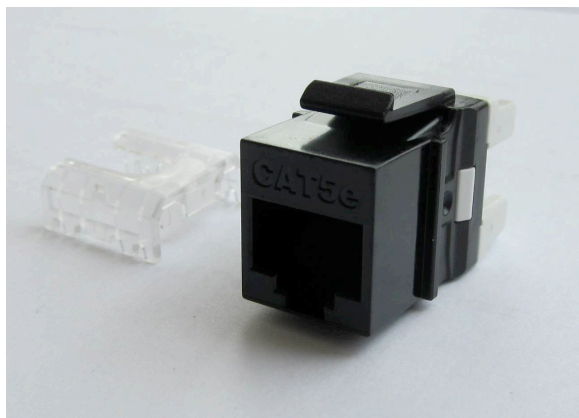

Коммутационная панель наборная 48 портов 1U

27B-00-48BL

16B-00-00BL

Характеристики

- Форма панели прямая 1U
- Количество устанавливаемых модулей 48
- Использование наборных панелей возможно только с Eurolan Keystone модулями UTP категории 3, 5е, 6
- Модули поставляются отдельно
- Цвет передней панели черный
- Кабельный организатор для крепления кабелей с задней стороны панели
- Монтаж в стандартные 19" шкафы и стойки
- Упаковка в индивидуальной картонной коробке

Код товара	Наименование
1 27B-00-48BL	Eurolan наборная комм. панель 1U 19", 48 постов, под Keystone
2 16B-00-00BL	Eurolan заглушка Keystone, черная

Розеточные модули UTP категории 5е, 6 Keystone

16B-U5-03BL

Характеристики

- Присоединительные размеры Keystone
- Число пар 4
- Цвет корпуса черный, белый
- Модульный разъем RJ45, незранированный, 8-позиционные, категории 5е, 6
- Терминирование IDC инструментом 10T-P0-01 или аналогичным, рекомендуется применять инструмент Q-Tool 10F-01-01
- Возможно использование с наборными панелями 27B-00-48BL
- Упаковка в коробке по 20 шт.

Код товара	Наименование
1 16B-U5-03BL	Eurolan розеточный модуль категории 5е UTP, 1×RJ45 Keystone, черный
2 16B-U5-03WT	Eurolan розеточный модуль категории 5е UTP, 1×RJ45 Keystone, белый
3 16B-U6-03BL	Eurolan розеточный модуль категории 6 UTP, 1×RJ45 Keystone, черный
4 16B-U6-03WT	Eurolan розеточный модуль категории 6 UTP, 1×RJ45 Keystone, белый