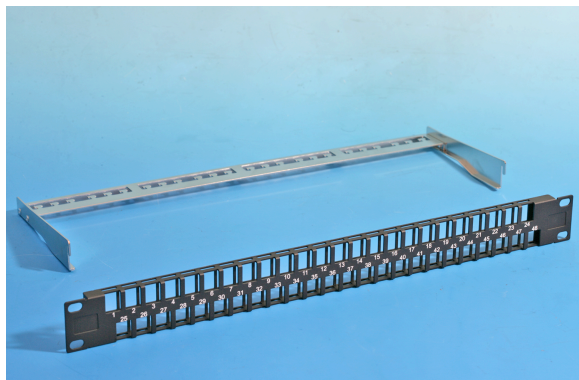

Коммутационная панель наборная 48 портов 1U

27B-00-48BL

16B-00-00BL

Характеристики

- Форма панели прямая 1U
- Количество устанавливаемых модулей 48
- Использование наборных панелей возможно только с Eurolan Keystone модулями UTP категории 3, 5е, 6
- Модули поставляются отдельно
- Цвет передней панели черный
- Кабельный организатор для крепления кабелей с задней стороны панели
- Монтаж в стандартные 19" шкафы и стойки
- Упаковка в индивидуальной картонной коробке

Код товара	Наименование
1 27B-00-48BL	Eurolan наборная комм. панель 1U 19", 48 постов, под Keystone
2 16B-00-00BL	Eurolan заглушка Keystone, черная

Розеточные модули UTP категории 5е, 6 Keystone

16B-U5-03BL

Характеристики

- Присоединительные размеры Keystone
- Число пар 4
- Цвет корпуса черный, белый
- Модульный разъем RJ45, незранированный, 8-позиционные, категории 5е, 6
- Терминирование IDC инструментом 10T-P0-01 или аналогичным, рекомендуется применять инструмент Q-Tool 10F-01-01
- Возможно использование с наборными панелями 27B-00-48BL
- Упаковка в коробке по 20 шт.