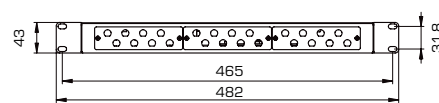

Универсальный настенный бокс для организации оптического кабеля. Предназначен для установки на стену. Имеет компактные размеры (ВхШхГ) – 290х270х60. Корпус выполнен из металла, дверь фиксируется замком.

Предназначена

19" оптическая панель предназначена для установки в шкафы и открытые стойки, размер (ВхШхГ) – 45(1U)x19"x290 мм.

Конструкция

Корпус выполнен из металла, имеет верхнюю съемную крышку, зафиксированную винтами. Кабельные входы находятся в задней части панели, стенки имеют развитую перфорацию для фиксации кабеля стяжками, а также два зажима для крепления кевлара. Внутри корпуса установлена сплайс-кассета. В стандартную комплектацию входят маркеры кабеля, таблица кроссировки волокон, стяжки и панели для установки восьми адаптеров (ST – 3 шт, SC – 3 шт, SC Duplex – 2 шт, фальшпанели – 2 шт). Покрытие порошково-полимерное – RAL 7035 (серый).

Технические характеристики БОН-М2-1-19"

Вид сверху

Вид сбоку

Вид снизу

Вид спереди

Вид сзади

Модификация	Габариты (ВхШхГ)	Габариты упаковки (ВхШхГ)	Масса (кг)	Высота (U)
БОН-М2-1.19"	45 (1U)x19"x290	50x440x260	3,3	1