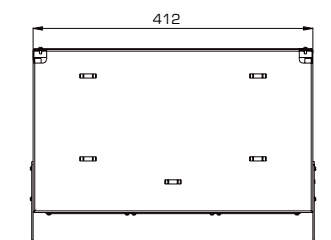

Универсальный настенный бокс для организации оптического кабеля. Предназначен для установки на стену. Имеет компактные размеры (ВхШхГ) – 290х270х60. Корпус выполнен из металла, дверь фиксируется замком.

Предназначен для установки на стену, размер (ВхШхГ) – 420х420х50. Корпус выполнен из металла.

Коммутационная оптическая панель БОН-М2-1-19"

Высота (мм)

45

Ширина (мм)

480 (19")

Глубина (мм)

290

Предназначена

19" оптическая панель предназначена для установки в шкафы и открытые стойки, размер (ВхШхГ) – 45(1U)x19"x290 мм.

Конструкция

Корпус выполнен из металла, имеет верхнюю съемную крышку, зафиксированную винтами. Кабельные входы находятся в задней части панели, стенки имеют развитую перфорацию для фиксации кабеля стяжками, а также два зажима для крепления кевлара. Внутри корпуса установлена сплайс-кассета. В стандартную комплектацию входят маркеры кабеля, таблица кроссировки волокон, стяжки и панели для установки восьми адаптеров (ST – 3 шт, SC – 3 шт, SC Duplex – 2 шт, фальшпанели – 2 шт). Покрытие порошково-полимерное – RAL 7035 (серый).

Технические характеристики БОН-М2-1-19"

Вид сверху

Вид сбоку

Вид снизу

Вид спереди

Вид сзади

Модификация	Габариты (ВхШхГ)	Габариты упаковки (ВхШхГ)	Масса (кг)	Высота (U)
БОН-М2-1.19"	45 (1U)x19"x290	50x440x260	3,3	1