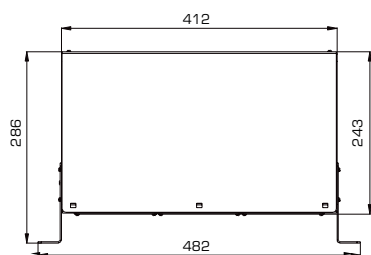

Универсальный настенный бокс для организации оптического кабеля. Предназначен для установки на стену. Имеет компактные размеры (ВхШхГ) – 290х270х60. Корпус выполнен из металла, дверь фиксируется замком.

Производитель имеет право вносить изменения в конструкцию изделия без ухудшения его функциональных характеристик.

Коммутационная оптическая панель БОН-М2-1-19"

Высота (мм)

45

Ширина (мм)

480

Глубина (мм)

290

Предназначена

19" оптическая панель предназначена для установки в шкафы и открытые стойки, размер (ВхШхГ) – 45(1U)x19"x290 мм.

Конструкция

Корпус выполнен из металла, имеет верхнюю съемную крышку, зафиксированную винтами. Кабельные входы находятся в задней части панели, стенки имеют развитую перфорацию для фиксации кабеля стяжками, а также два зажима для крепления кевлара. Внутри корпуса установлена сплайс-кассета. В стандартную комплектацию входят маркеры кабеля, таблица кроссировки волокон, стяжки и панели для установки восьми адаптеров (ST – 3 шт, SC – 3 шт, SC Duplex – 2 шт, фальшпанели – 2 шт). Покрытие порошково-полимерное – RAL 7035 (серый).

Технические характеристики БОН-М2-1-19"

Вид сверху

Вид сбоку

Вид снизу

Вид спереди

Вид сзади

Модификация	Габариты (ВхШхГ)	Габариты упаковки (ВхШхГ)	Масса (кг)	Высота (U)
БОН-М2-1.19"	45 (1U)x19"x290	50x440x260	3,3	1