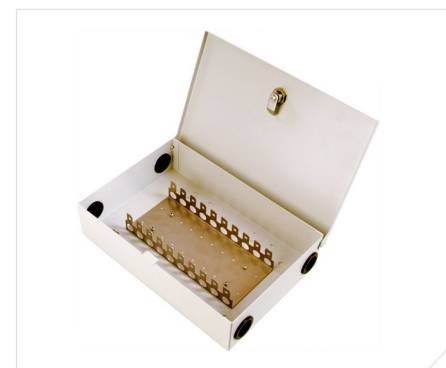

Универсальный настенный бокс для организации оптического кабеля. Предназначен для установки на стену. Имеет компактные размеры (ВхШхГ) – 290х270х60. Корпус выполнен из металла, дверь фиксируется замком.

Предназначен для установки на стену, размер (ВхШхГ) – 420х420х50. Корпус выполнен из металла.

Коммутационная оптическая панель БОН-М2-1-19"

Высота (мм)

45

Ширина (мм)

480 (19")

Глубина (мм)

290

19" оптическая панель предназначена для установки в шкафы и открытые стойки. Корпус выполнен из металла, имеет верхнюю съемную крышку.

Шкафы для монтажа телефонии серии БТН

Универсальные шкафы для установки 3, 5, 10, 20 или 30 плинтов LSA-PLUS (KRONE). Предназначены для установки на стену. Выполнены из металла.

Предназначена

19" оптическая панель предназначена для установки в шкафы и открытые стойки, размер (ВхШхГ) – 45(1U)x19"x290 мм.

Конструкция

Корпус выполнен из металла, имеет верхнюю съемную крышку, зафиксированную винтами. Кабельные входы находятся в задней части панели, стенки имеют развитую перфорацию для фиксации кабеля стяжками, а также два зажима для крепления кевлара. Внутри корпуса установлена сплайс-кассета. В стандартную комплектацию входят маркеры кабеля, таблица кроссировки волокон, стяжки и панели для установки восьми адаптеров (ST – 3 шт, SC – 3 шт, SC Duplex – 2 шт, фальшпанели – 2 шт). Покрытие порошково-полимерное – RAL 7035 (серый).