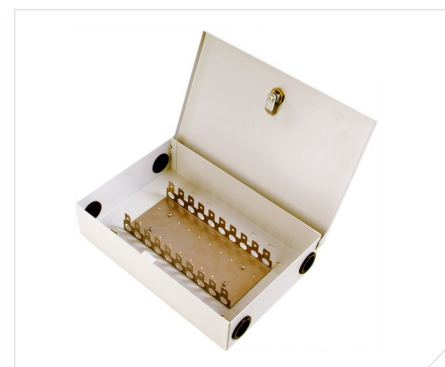

Универсальный настенный бокс для организации оптического кабеля. Предназначен для установки на стену. Имеет компактные размеры (ВхШхГ) – 290х270х60. Корпус выполнен из металла, дверь фиксируется замком.

Бокс оптический настенный БОН-М2-16/24П

Высота (мм)

420

Ширина (мм)

420

Глубина (мм)

50

Универсальный бокс среднего размера для организации оптического кабеля.

Предназначен для установки на стену, размер (ВхШхГ) – 420х420х50. Корпус выполнен из металла.

Коммутационная оптическая панель БОН-М2-1-19"

Высота (мм)

45

Ширина (мм)

480 (19")

Глубина (мм)

290

19" оптическая панель предназначена для установки в шкафы и открытые стойки. Корпус выполнен из металла, имеет верхнюю съемную крышку.

Шкафы для монтажа телефонии серии БТН

Универсальные шкафы для установки 3, 5, 10, 20 или 30 плинтов LSA-PLUS (KRONE). Предназначены для установки на стену. Выполнены из металла.