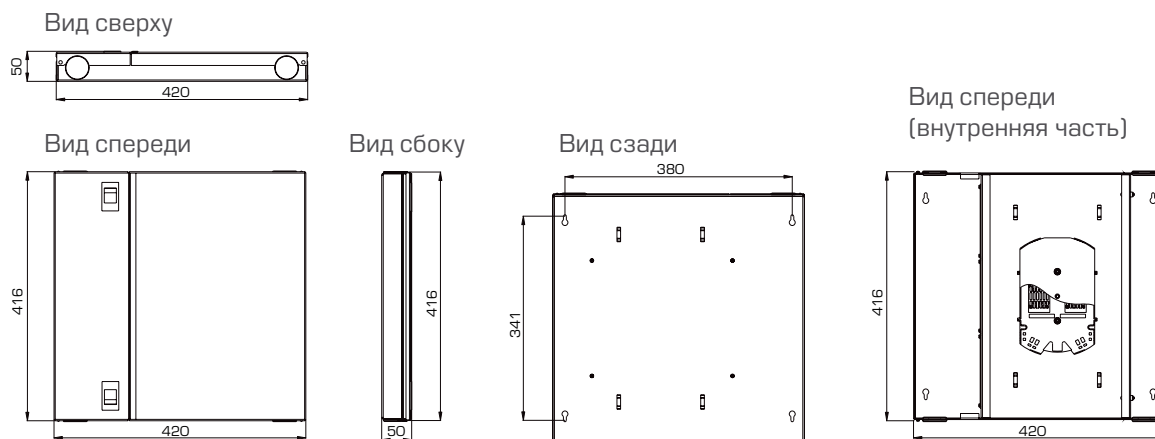

Предназначен для установки на стену, размер (ВхШхГ) – 420х420х50. Корпус выполнен из металла.

Коммутационная оптическая панель БОН-М2-1-19"

Высота (мм)

45

Ширина (мм)

480 (19")

Глубина (мм)

290

Производитель имеет право вносить изменения в конструкцию изделия без ухудшения его функциональных характеристик.

Бокс оптический настенный БОН-М2-16/24П

Высота (мм)

420

Ширина (мм)

420

Глубина (мм)

50

Предназначен

Универсальный бокс среднего размера для организации оптического кабеля. Предназначен для установки на стену, размер (ВхШхГ) – 420х420х50.

Конструкция

Корпус выполнен из металла. Бокс имеет две двери, фиксирующиеся защелками, внутренняя часть оснащена сплайс-кассетой. Кабельные входы находятся по краям бокса, имеют заглушки. Для фиксации кабеля стяжками предусмотрена перфорация на задней и внутренней стенках бокса. В стандартную комплектацию входят кабельные стяжки, маркеры, таблица кроссировки волокон и панели для установки восьми адаптеров (ST – 3 шт, SC – 3 шт, SC Duplex – 2 шт, фальшпанели – 2 шт). Покрытие порошково-полимерное – RAL 7035 (серый).

Технические характеристики БОН-М2-16/24П

Модификация	Габариты (ВхШхГ)	Габариты упаковки (ВхШхГ)	Масса (кг)
БОН-М2-16/24П	420x420x50	425x425x55	5,5

Информация для заказа

Код производителя	Наименование изделия	Артикул	Заказ
30144238200	Бокс оптический с комплектом панелей, 16/24 порта	БОН-М2-16/24П	