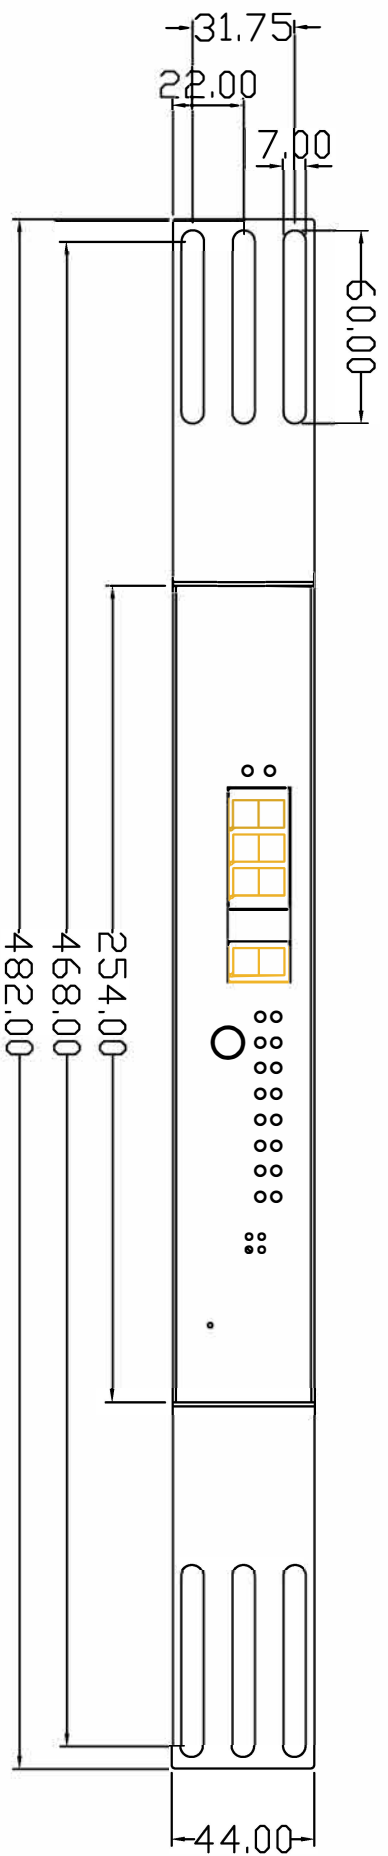

Mounting Bracket

60A-65-70-08BL Контроллер